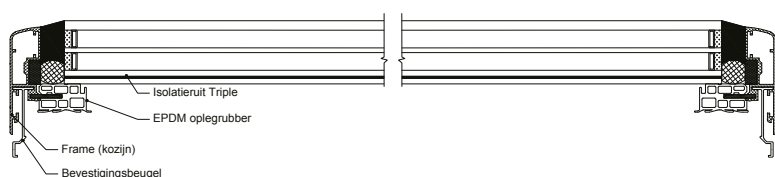

Montage van de ClearSky

Montage van het ClearSky platdakraam is heel eenvoudig. Je hebt vooraf zelf de dakopstand al geplaatst en met dakbedekking voorzien. De ClearSky kan dan eenvoudig op deze dakopstand worden geplaatst, uitgelijnd en tot slot worden vastgeschroefd. Klaar!

Je hebt geen toebehoren nodig en hoeft ook niets extra's te kopen: de ClearSky wordt compleet geleverd inclusief bevestigingsmaterialen.

Scan de QR-code voor de plaatsingsinstructie

ClearSky Triple. Breedte-doorsnede.