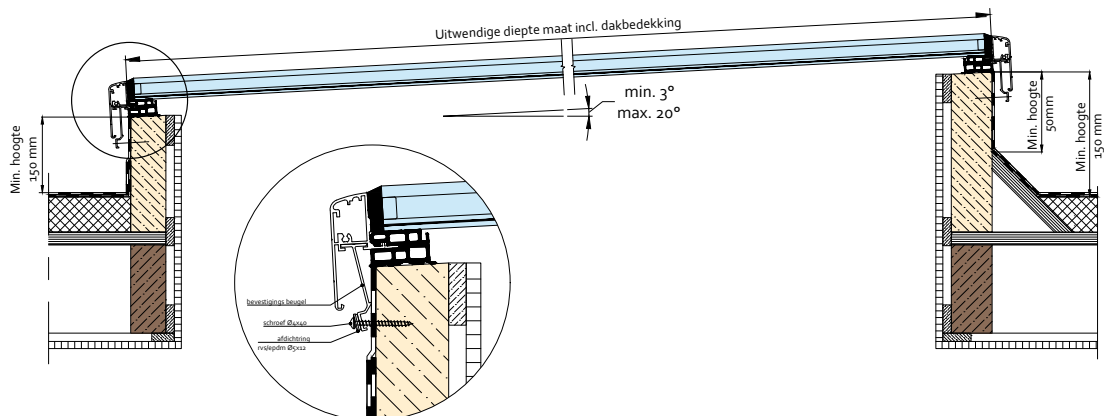

Maatvoering en voorraad

Je bent niet gebonden aan standaardmaten. De ClearSky wordt op de millimeter exact gemaakt. Alle breedtematen tussen 40 en 400 cm zijn mogelijk. Maatwerk maakt het niet duurder, maar heeft wel een levertijd van ca. 4-6 weken. Er zijn ook vele maten direct uit voorraad leverbaar.

De ClearSky maten zijn altijd de buitenwerkse maten van de bouwkundige opstand waar dit daklicht op geplaatst gaat worden. Ook als je de bijpassende opstand bij ons heb besteld dan is dit zo.

ClearSky HR++ op een bouwkundige opstand. Diepte doorsnede.

TIP

Omdat je de ClearSky op een opstand plaatst, moet het één natuurlijk wel goed op het ander passen. Om daar zeker van te zijn hebben we online een handige en gemakkelijke configurator beschikbaar gemaakt. Na het invullen van slechts paar invoervelden levert deze een bouwtekening met daarin alle benodigde maten. En kun je van daaruit direct de ClearSky bestellen.

Toepassingen

De ClearSky wordt veel geplaatst op een aanbouw, uitbouw, veranda, overkapping, tuinkamer, kantoor of bedrijfspand. Bij plaatsing boven geïsoleerde ruimtes adviseren wij om de opstand niet massief maar eveneens geïsoleerd uit te voeren (dubbelwandig of sandwichpaneel).

Scan de QR-code voor projectfoto's en inspiratie