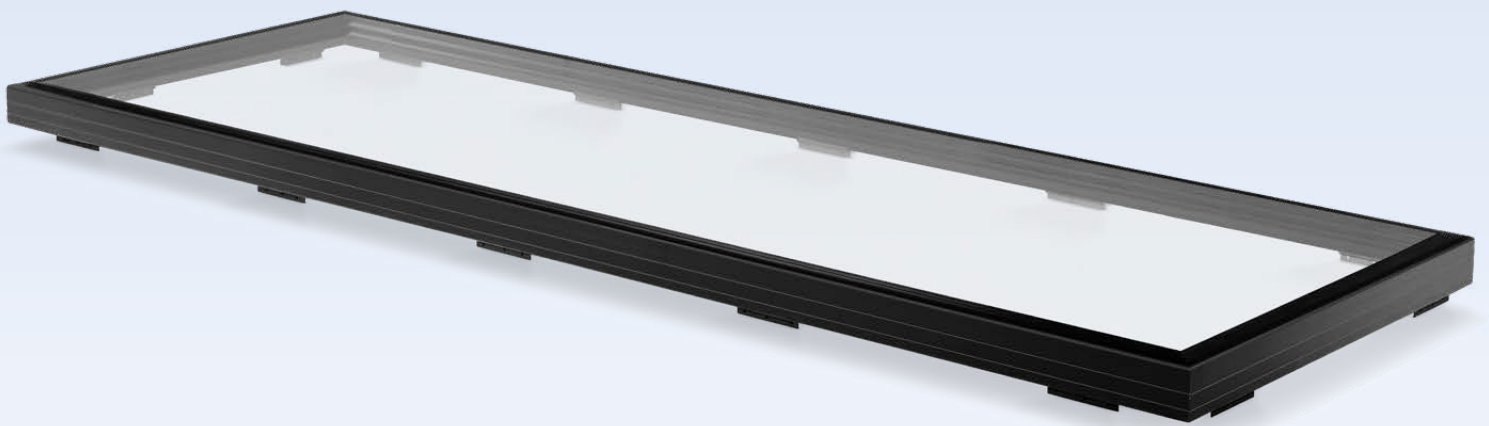

ClearSky

Dé betaalbare oplossing voor een kwalitatief en stijlvol platdakraam

✓ Van 40-400 cm ✓ Géén kit of glasband nodig ✓ Inbraakwerend

daklichtshop.nl

Platdrakramen voor (ver)bouw en renovatie

De ClearSky is een prefab-platdak-
raam dat op een rechte opstand
wordt geplaatst. Vaak is dat een
dubbelwandige balkenlaag.
De ClearSky zelf is vlak, en daarom
wordt de schuine voor een goede
waterafloop in de opstand gemaakt.
Die opstand is optioneel verkrijg-
baar.

- **Zeer eenvoudig te plaatsen**
Geen kit, glasband of andere toebehoren nodig
- **Altijd doorzicht**
Water en vuil lopen ongehinderd van de ruit af
- **Bestaat uit één ruit**
zonder onderbrekingen of tussenstijlen
- **Voor platte en licht hellende daken tot 20 graden**
- **Naar keuze in HR++ of in Triple glas**

Uitstekend getest

Het platdakraam ClearSky is SKG-IKOB en Kiwa/BDA getest en voldoet aan alle veiligheidseisen. Zoals o.a. weerstand tegen wind- en sneeuwbelasting. Een volledig KOMO-atteest is beschikbaar.

Onze opstand is gemaakt van een samengesteld paneel van 75mm dikte, volkern met PIR geïsoleerd. De binnenzijde is dampdicht aluminium (kleur wit, RAL9010). De buitenzijde van watervast betonplex. De opstand is onder een doorlopende schuine geproduceerd. Daarmee zijn het juiste afschot (water- en vuilafloop) en goede aansluiting tussen ClearSky en opstand rondom gewaarborgd. De standaard hoogte van de opstand is 150mm aan de lage zijde, onder 3 graden (dus: 5,2cm/m²) oplopend naar de hoge zijde. Liever een andere hoogte of schuine? Geen probleem, laat het ons vooraf weten.