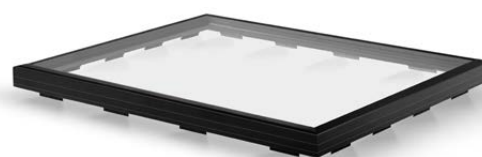

Kom langs in onze showroom en overtuig jezelf

Het Riet 13, 5431 NL Cuijk
+31 (0)485 700 216

info@daklichtshop.nl
www.daklichtshop.nl

daklichtshop.nl