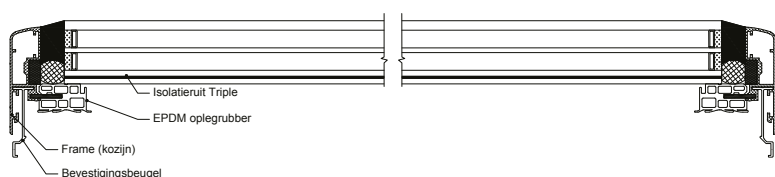

Montage van de ClearSky

Montage van het ClearSky platdakraam is heel eenvoudig. Je hebt vooraf zelf de dakopstand al geplaatst en met dakbedekking voorzien. De ClearSky kan dan eenvoudig op deze dakopstand worden geplaatst, uitgelijnd en tot slot worden vastgeschroefd. Klaar!

Je hebt geen toebehoren nodig en hoeft ook niets extra's te kopen: de ClearSky wordt compleet geleverd inclusief bevestigingsmaterialen.

Scan de QR-code voor de plaatsingsinstructie

ClearSky Triple. Breedte-doorsnede.