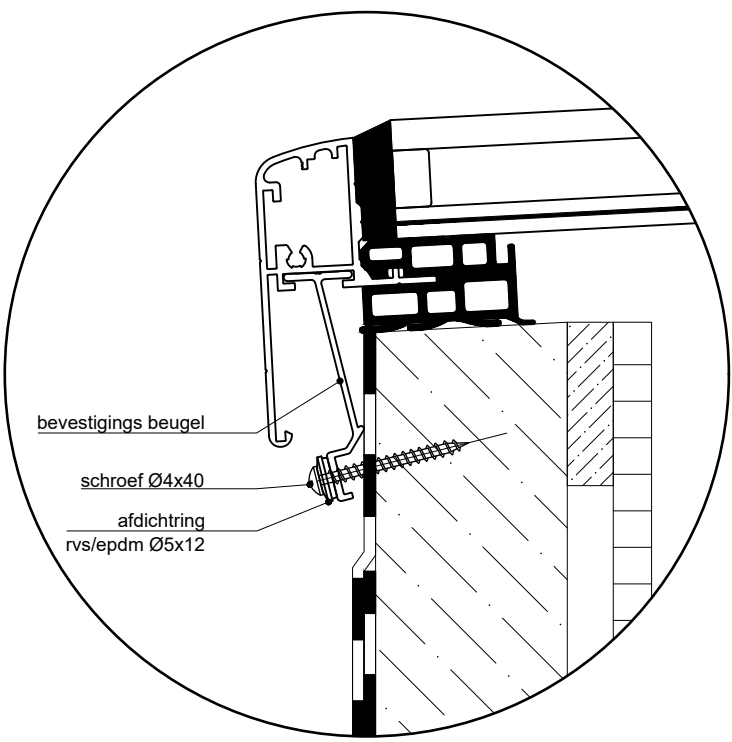

C	Vervanging EPDM oplegrubber	01-06-2021	JvdH
B	Bevestiging toegevoegd	07-01-2020	JvdH
A	Schuinite in diepte aangepast/ hoek aanduiding	04-03-2019	JvdH
Rev.	Omschrijving	Datum	Def.

daklichtshop.nl

Type lichtkoepel: ClearSky daklicht		Onderwerp: Doorsnedes ClearSky op dakopstand		Detail nr.: 701	
Artikelnr.: JvdH	Goedk.: MB	Controle: A3	Schaal: 1:	Datum: 21-11-17	
Heruvent B.V. P.O. box 404 5430 AK Cuijk		Hoogveld 14 5431 NW Cuijk		Tel: +31(0)485-310983 E: info@daklichtshop.nl	
				Tek. nr.: RD701	

Let op!
ClearSky rondom voldoende ondersteunen.